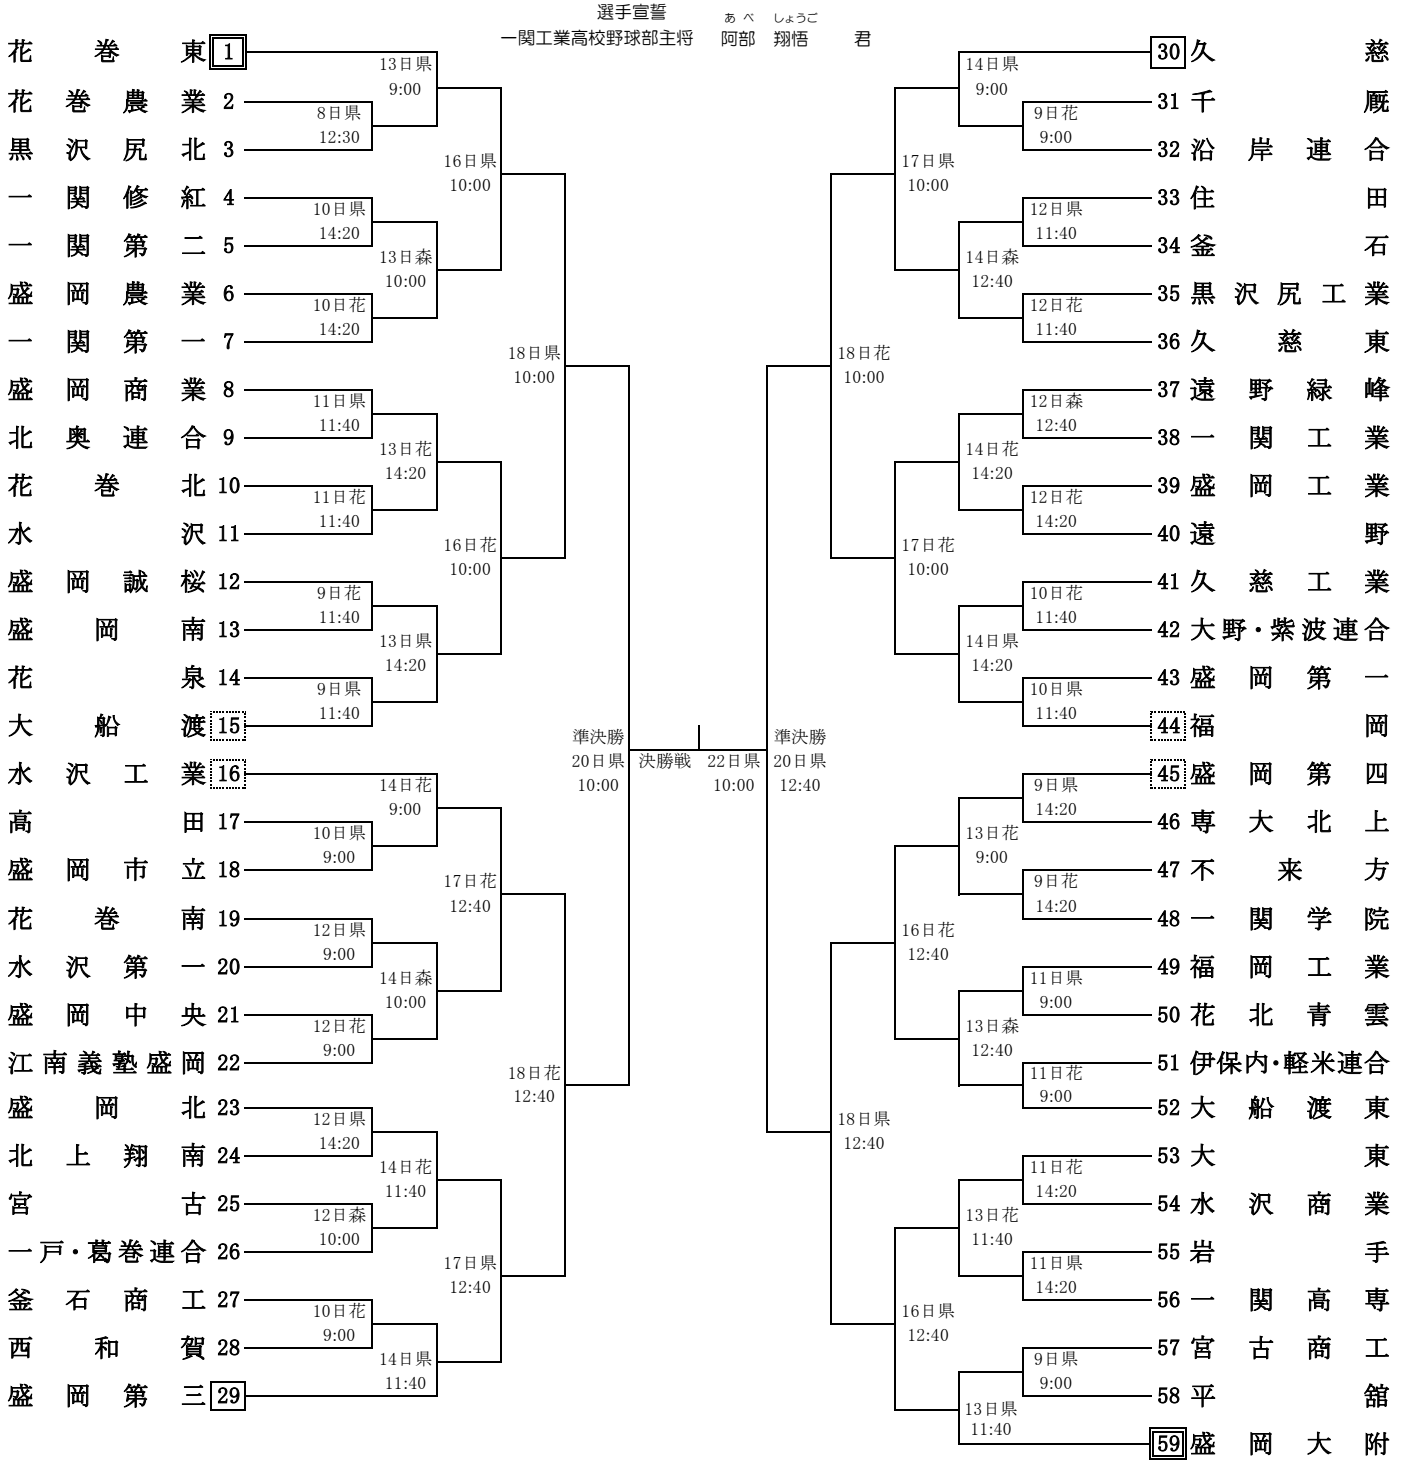

第104回全国高等学校野球選手権岩手大会

期 日：令和4年7月8日～22日(雨天順延)
 会 場：(県)岩手県営野球場
 (花)花巻球場
 (森)しんきん森山スタジアム
 開会式：7月8日(金)10:00～岩手県営野球場
 抽 選：6月23日(木)都南文化会館

「大野・紫波連合」は、大野と紫波総合の連合チーム
 「伊保内・軽米連合」は、伊保内と軽米の連合チーム
 「一戸・葛巻連合」は、一戸と葛巻の連合チーム
 「北奥連合」は、金ヶ崎と岩谷堂と前沢の連合チーム
 「沿岸連合」は、大槌と山田と岩泉の連合チーム

岩手県高等学校野球連盟 記事の無断転載・無断リンク等のご遠慮下さい

球場別試合数(抽選時のもの)																
	8日(金)	9日(土)	10日(日)	11日(月)	12日(火)	13日(水)	14日(木)	15日(金)	16日(土)	17日(日)	18日(月)	19日(火)	20日(水)	21日(木)	22日(金)	合計
県営	1	3	3	3	3	3	3		2	2	2	休	2	休	1	28
花巻		3	3	3	3	3	3		2	2	2	休		休		24
森山					2	2	2					休		休		6
合計	1	6	6	6	8	8	8	0	4	4	4	0	2	0	1	58